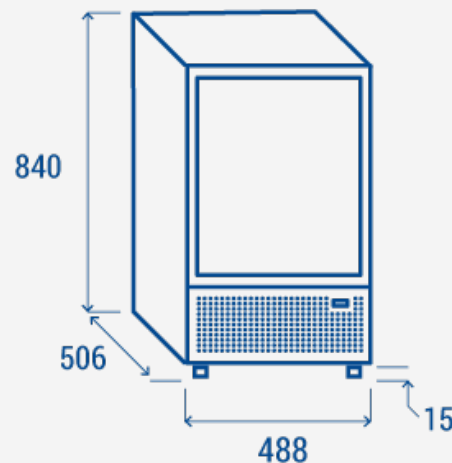

ΑΝΑΨΥΚΤΙΚΑ | Ψυγείο αναψυκτικών

ΨΥΓΕΙΟ ΑΝΑΨΥΚΤΙΚΩΝ ▶ ΒΙΤΡΙΝΕΣ ΣΗΝΤΗΡΗΣΗΣ ▶ ΒΑΜΜΕΝΟ ΜΑΥΡΟ ▶

TKG 120B

CUSTOMIZATION
AVAILABLE
PERSONALIZZAZIONE
DISPONIBILE

+1° | +10°

35 mm

K1

+0°C
+7°C

D
ENERGY
CLASS

CC2

+32°C
65RH

Key icon

Door icon

Light icon

Fan icon

GAS
R600a

LED

LED

ΛΕΠΤΟΜΕΡΕΙΕΣ

Κλειδαριά στον
βασικό εξοπλισμό

Ηλεκτρονικός
Θερμοστάτης

Εσωτερικός κάθετος
φωτισμός LED

ΓΕΝΙΚΑ ΧΑΡΑΚΤΗΡΙΣΤΙΚΑ

- 55lt ψυγείο αναψυκτικών
- Εξωτερικά μαύρη λαμαρίνα, θερμοδιαμόρφωση εσωτερικά
- Εξατμιστής Roll-Bond με υποβοήθηση ανεμιστήρα
- Αυτόματη απόψυξη μέσω κύκλου συμπίεσής
- Κυκλοπεντάνιο ως Παράγοντας Αφρού Μόνωσης (35mm σε κάθε πλευρά)
- Ηλεκτρονικός Θερμοστάτης
- Εσωτερικός κάθετος φωτισμός LED
- Αφαιρούμενο Λάστιχο πόρτας
- Ρυθμιζόμενες σχάρες: 2 τμχ
- Πόρτα με αυτόματη επαναφορά και κλειδαριά στον βασικό εξοπλισμό
- Διπλό σκληρυμένο τζάμι ασφαλείας
- 2 Ρυθμιζόμενα ποδαράκια + 2 κάστωρες στη πλάτη
- Ενεργειακή κλάση: D

ΤΕΧΝΙΚΕΣ ΠΡΟΔΙΑΓΡΑΦΕΣ

Χωρητικότητα	88 L
Θερμοκρασία	K1 (0°C~+7°C)
Κατανάλωση	1.33 kWh/24h
Ονομαστική ισχύς	215 W
Επίπεδο θορύβου	42 dB(A)
Καθαρό Βάρος	38 Kg
Μεικτό βάρος	43 Kg
Εξωτερικές διαστάσεις (ΠχΒχΥ σε mm)	488x506x840
Εσωτερικές διαστάσεις (ΠχΒχΥ σε mm)	410x380x550
Διαστάσεις συσκευασίας (ΠχΒχΥ σε mm)	560x590x960
Ποσότητα φόρτωσης 20°/40°/40°HQ	80/160/160

ΠΙΣΤΟΠΟΙΗΤΙΚΑ

CE RoHS

ΔΙΑΣΤΑΣΕΙΣ ΠΡΟΪΟΝΤΟΣ

COOL HEAD EUROPE
We make the world a cooler place

www.coolheadeurope.com